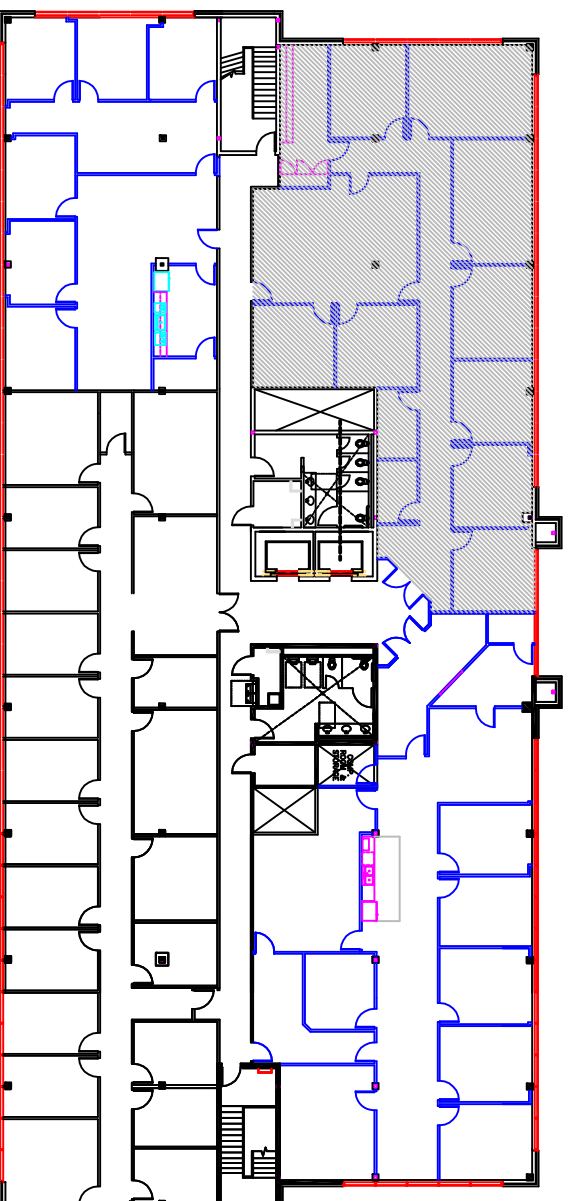

2930 W. SAM HOUSTON PKWY N, SUITE 200

3,665 RSF

For Information Contact:

John Green

johnng@metronational.com

Jerrold McQuain

jerroldm@metronational.com

(713) 984-1001