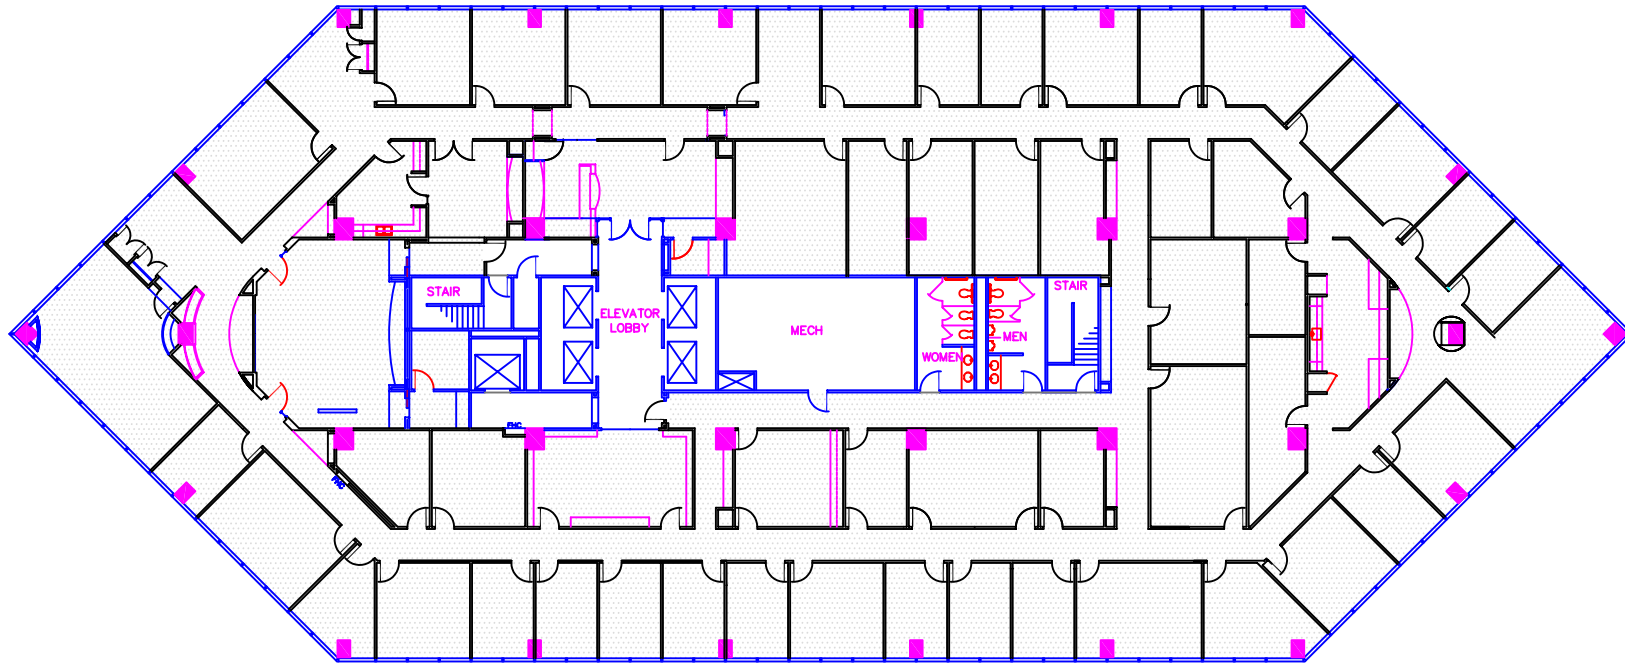

# 800 GESSNER, SUITE 700

20,382 RSF

For Information Contact:

John Green

[johng@metronational.com](mailto:johng@metronational.com)

Jerrold McQuain

[jerroldm@metronational.com](mailto:jerroldm@metronational.com)