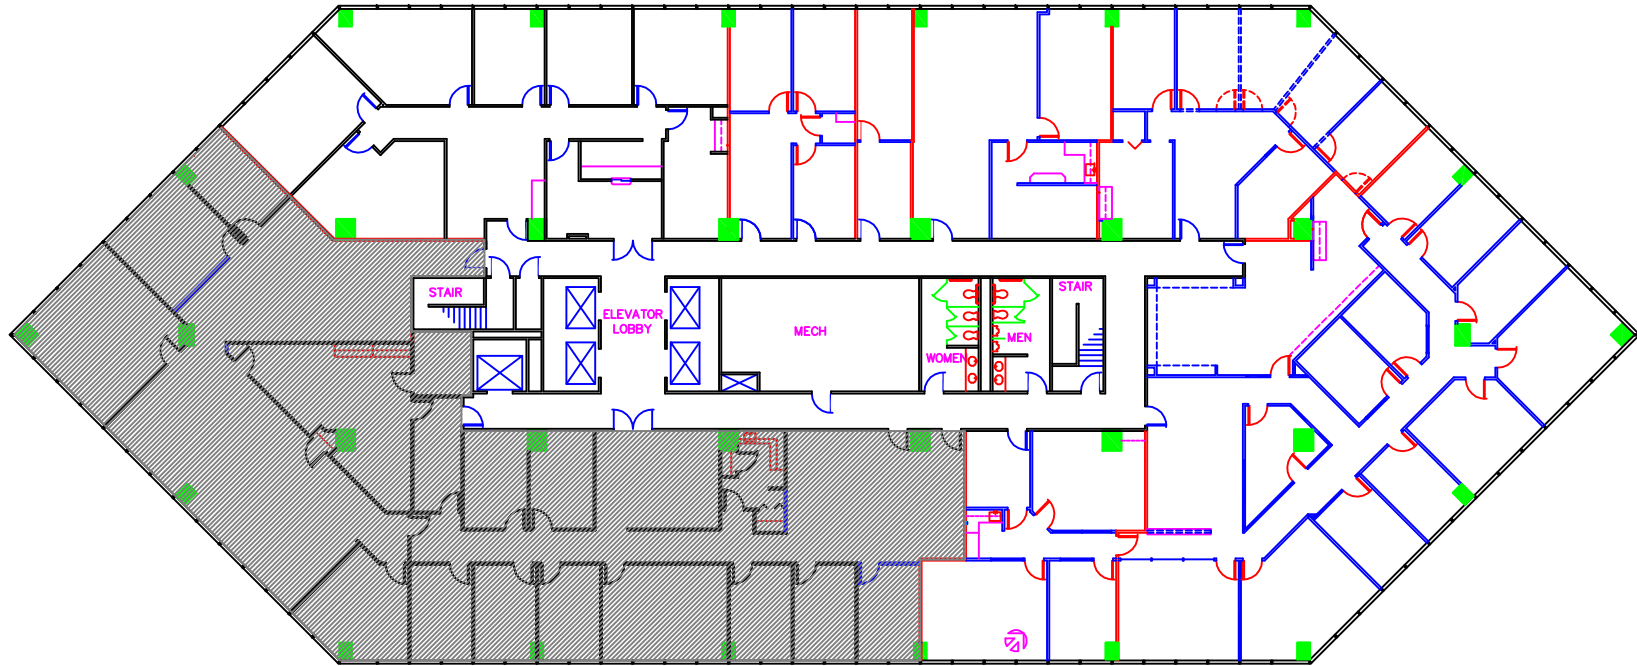

# 800 GESSNER, SUITE 1280

7,267 RSF

For Information Contact:

John Green

[johng@metronational.com](mailto:johng@metronational.com)

Jerrold McQuain

[jerroldm@metronational.com](mailto:jerroldm@metronational.com)