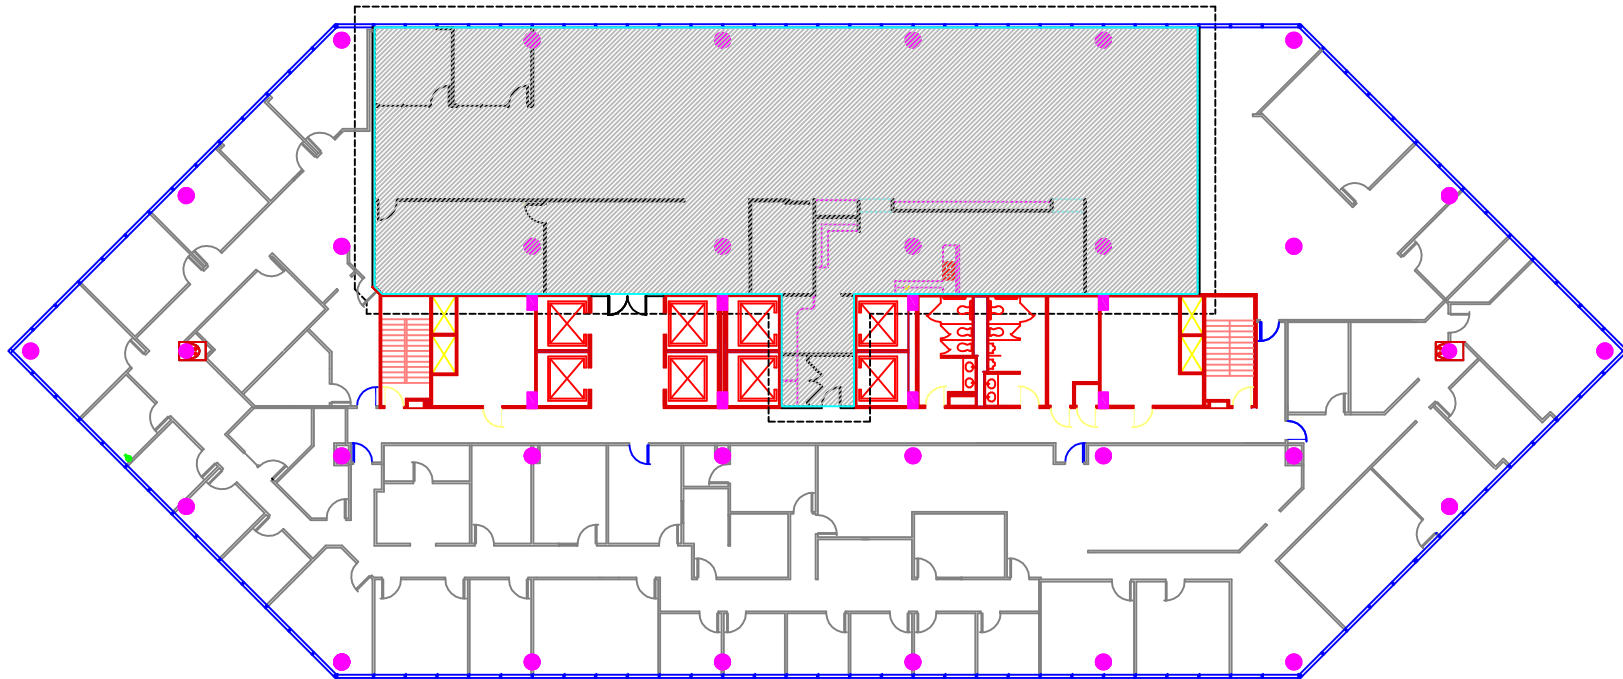

# 820 GESSNER, SUITE 1150

6,724 RSF

For Information Contact:

John Green

[johng@metronational.com](mailto:johng@metronational.com)

Jerrold McQuain

[jerroldm@metronational.com](mailto:jerroldm@metronational.com)