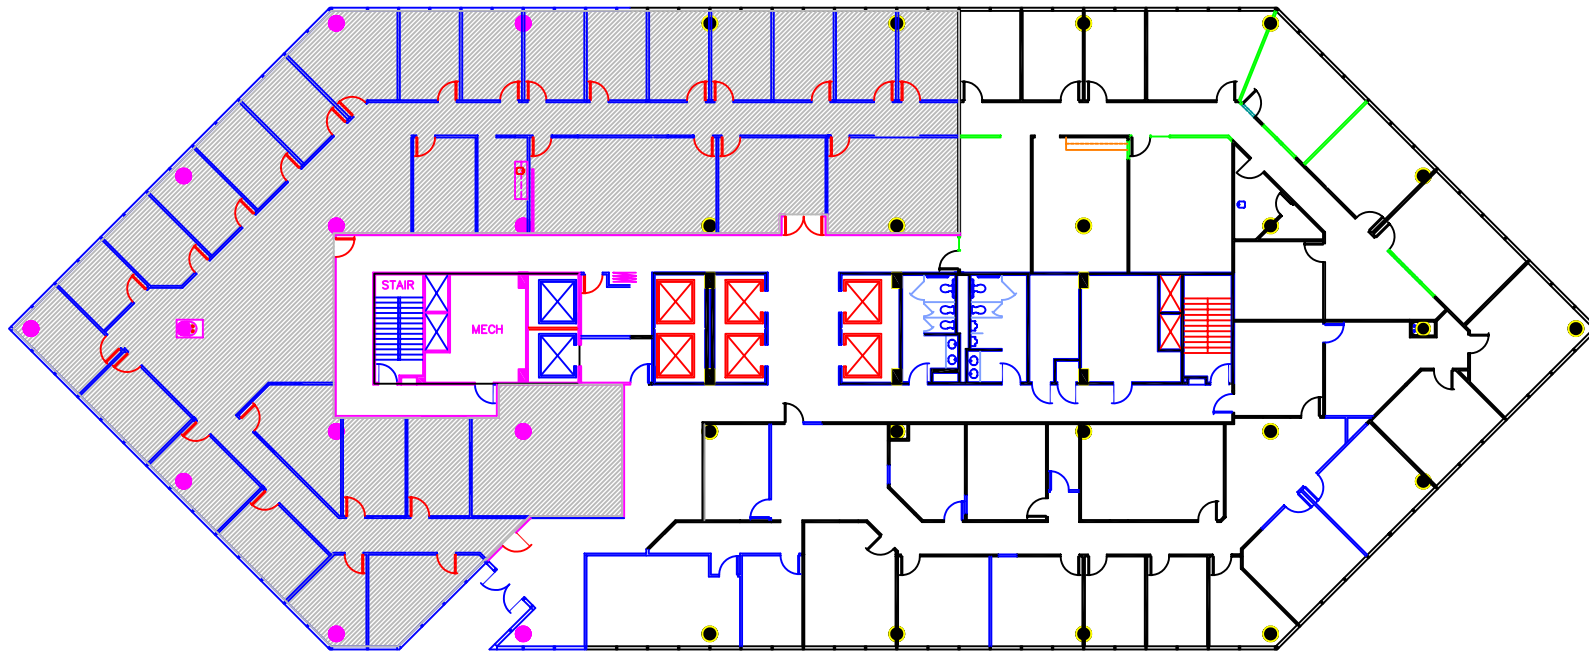

# 820 GESSNER, SUITE 600

9,158 RSF

For Information Contact:

John Green

[johng@metronational.com](mailto:johng@metronational.com)

Jerrod McQuain

[jerrodm@metronational.com](mailto:jerrodm@metronational.com)

(713) 984-1001