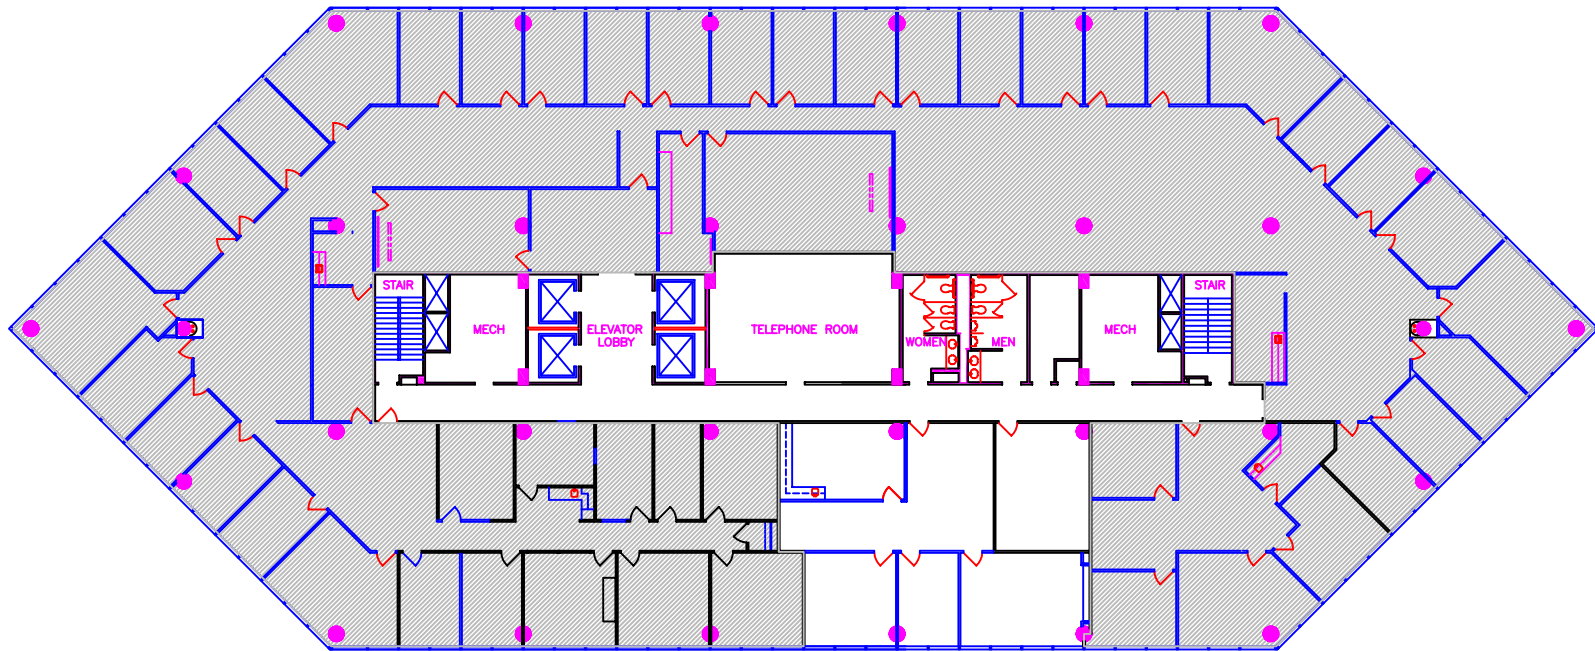

# 820 GESSNER, SUITE 1200

18,574 RSF

For Information Contact:

John Green

[johng@metronational.com](mailto:johng@metronational.com)

Jerrod McQuain

[jerrodm@metronational.com](mailto:jerrodm@metronational.com)