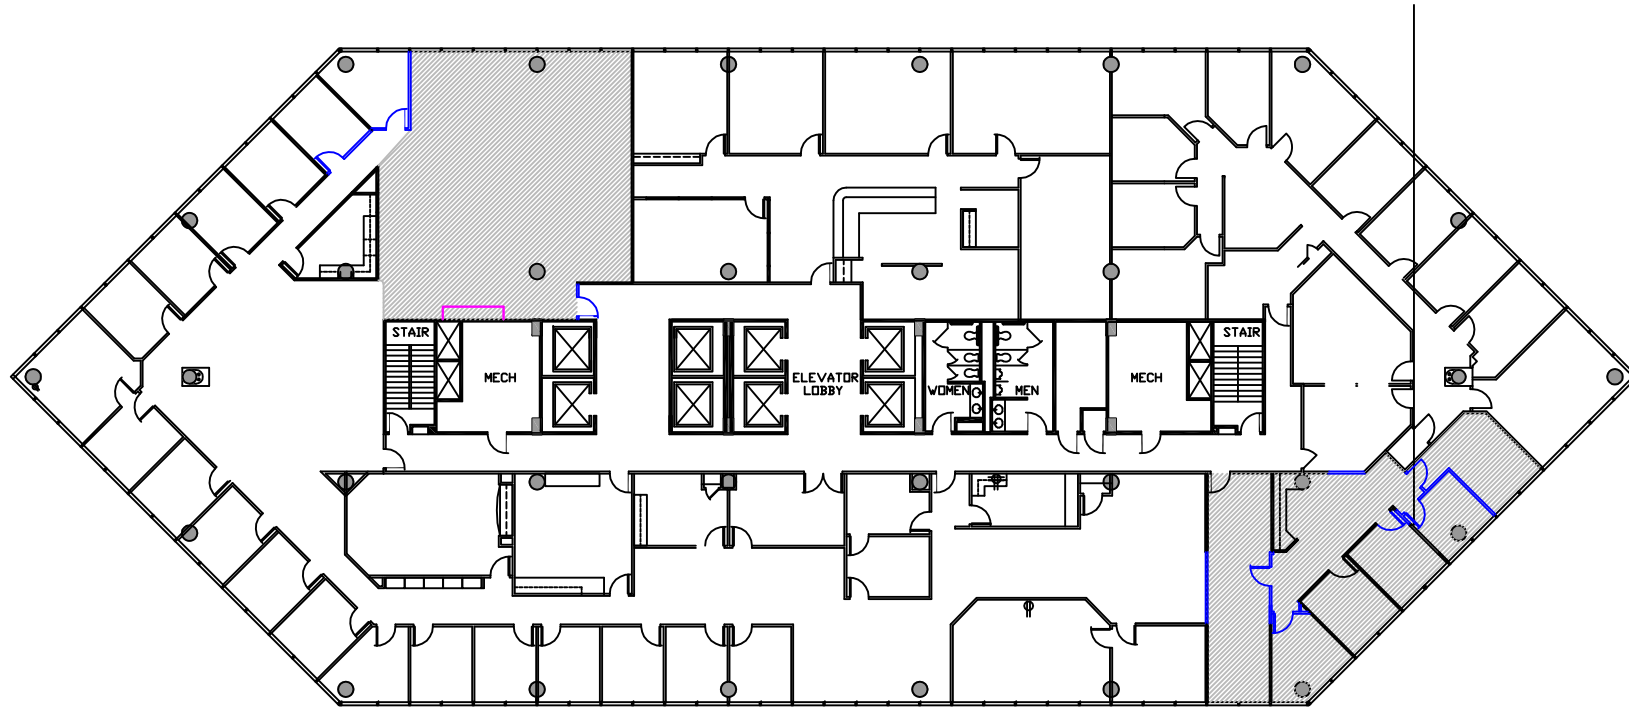

820 GESSNER  
SUITE 920

1,813 RSF

820 GESSNER  
SUITE 950

1,821 RSF

For Information Contact:

John Green

[johng@metronational.com](mailto:johng@metronational.com)

Jerrod McQuain