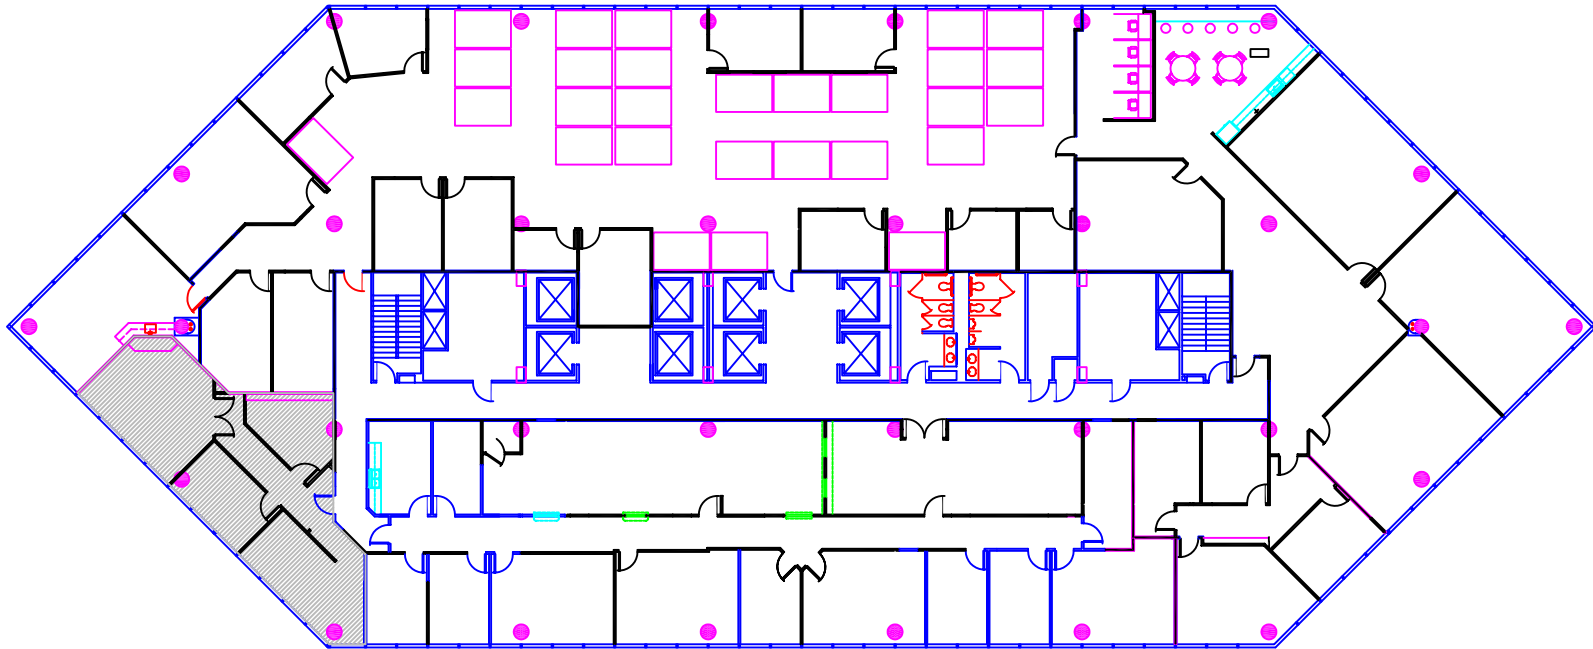

# 820 GESSNER, SUITE 725

1,253 RSF

For Information Contact:

John Green

[johng@metronational.com](mailto:johng@metronational.com)

Jerrod McQuain

[jerrodm@metronational.com](mailto:jerrodm@metronational.com)

(713) 984-1001