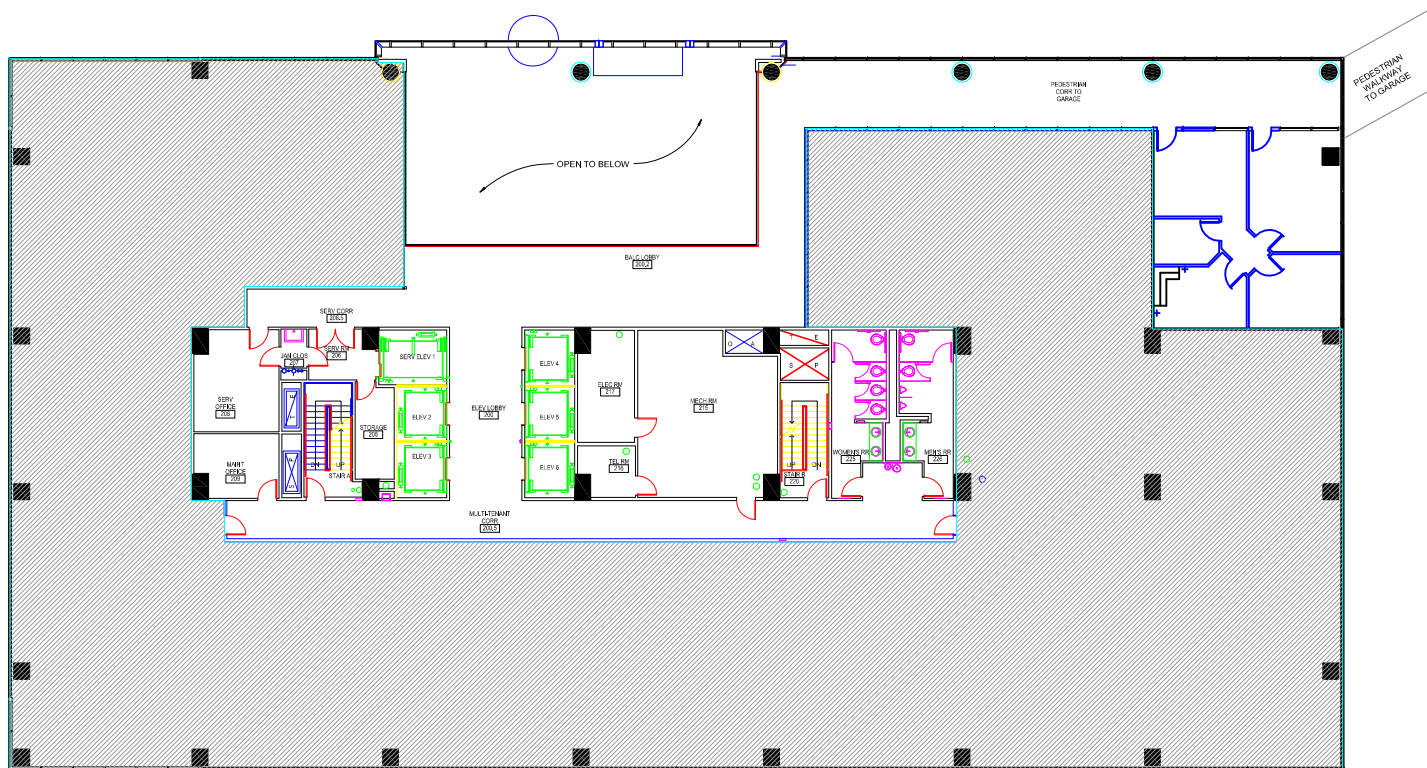

# 920 MEMORIAL CITY WAY, LEVEL 2

+/- 17,800 RSF

For Information Contact:

John Green

[johng@metronational.com](mailto:johng@metronational.com)

Jerrod McQuain

[jerrodm@metronational.com](mailto:jerrodm@metronational.com)