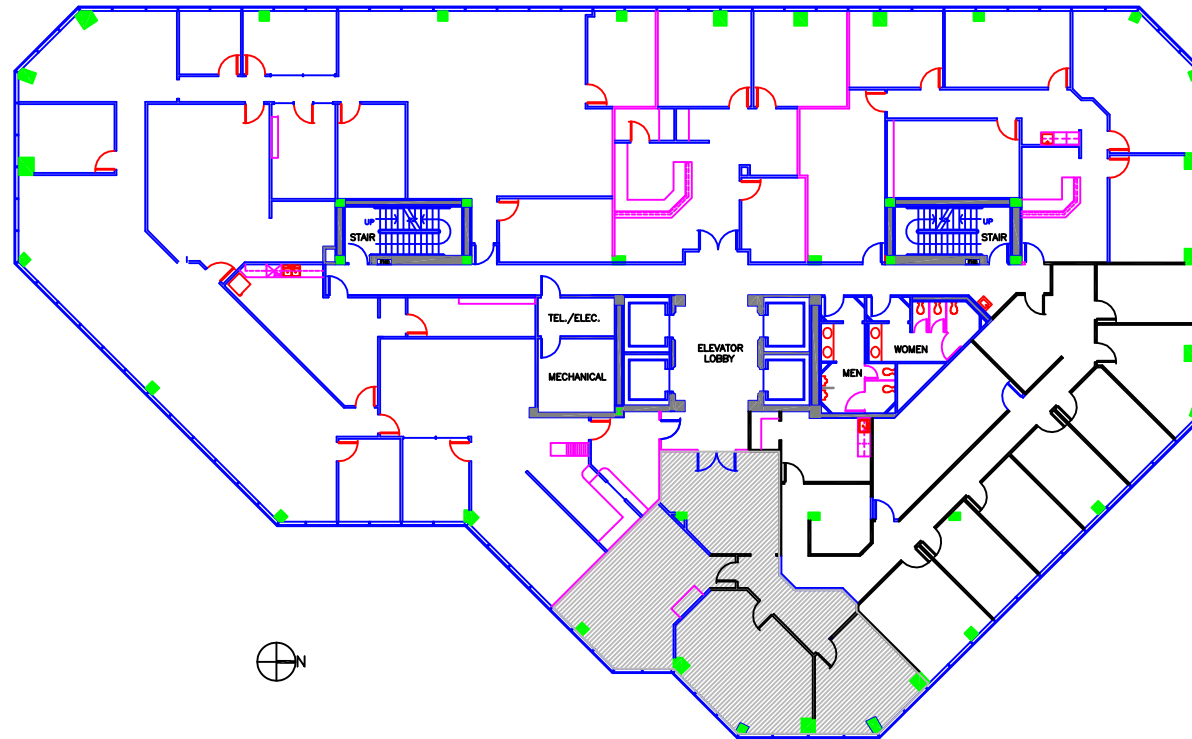

# 9821 KATY FREEWAY, SUITE 500

1,762 RSF

For Information Contact:

John Green

[johng@metronational.com](mailto:johng@metronational.com)

Jerrod McQuain

[jerrodm@metronational.com](mailto:jerrodm@metronational.com)