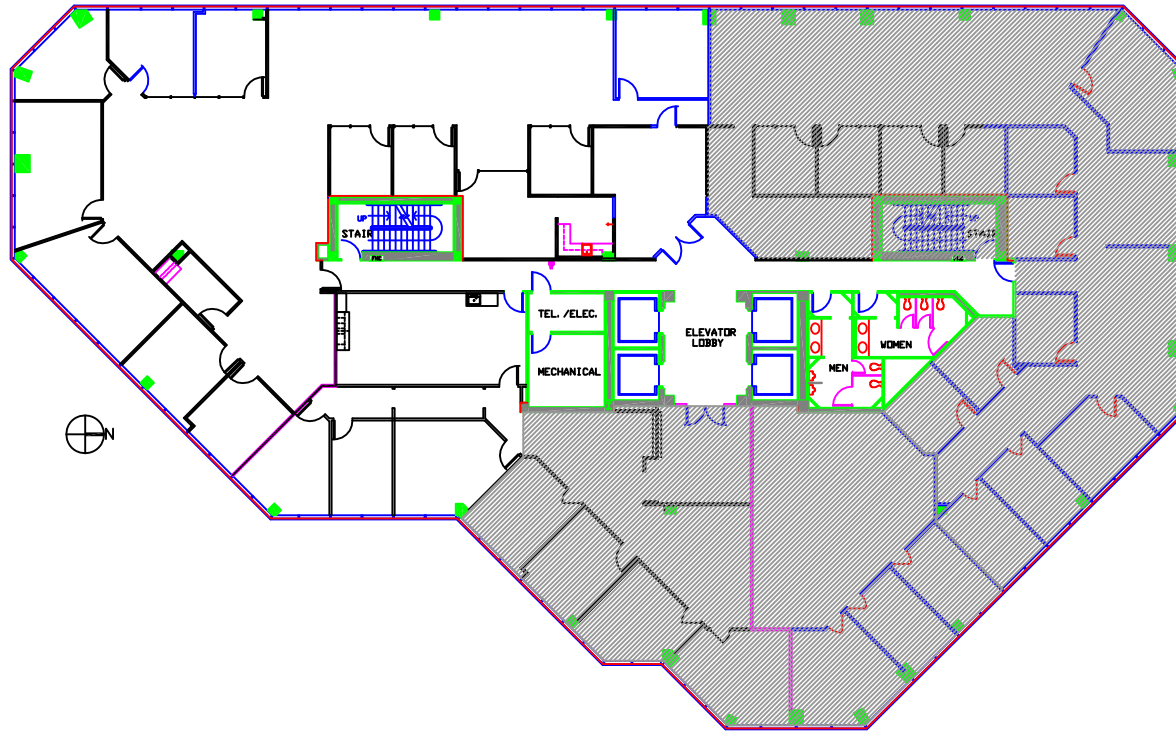

# 9821 KATY FREEWAY, SUITE 825

8,737 RSF

For Information Contact:

John Green

[johng@metronational.com](mailto:johng@metronational.com)

Jerrold McQuain

[jerroldm@metronational.com](mailto:jerroldm@metronational.com)