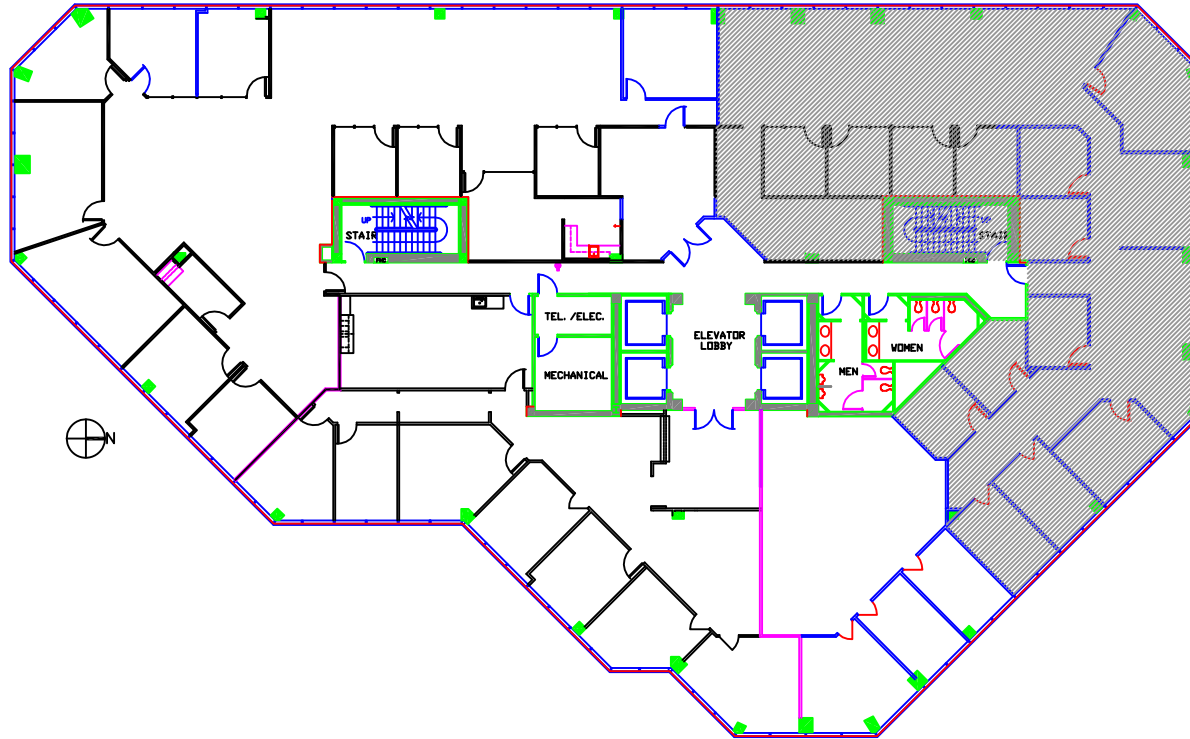

# 9821 KATY FREEWAY, SUITE 875

5,203 RSF

For Information Contact:

John Green

[johng@metronational.com](mailto:johng@metronational.com)

Jerrod McQuain

[jerrodm@metronational.com](mailto:jerrodm@metronational.com)