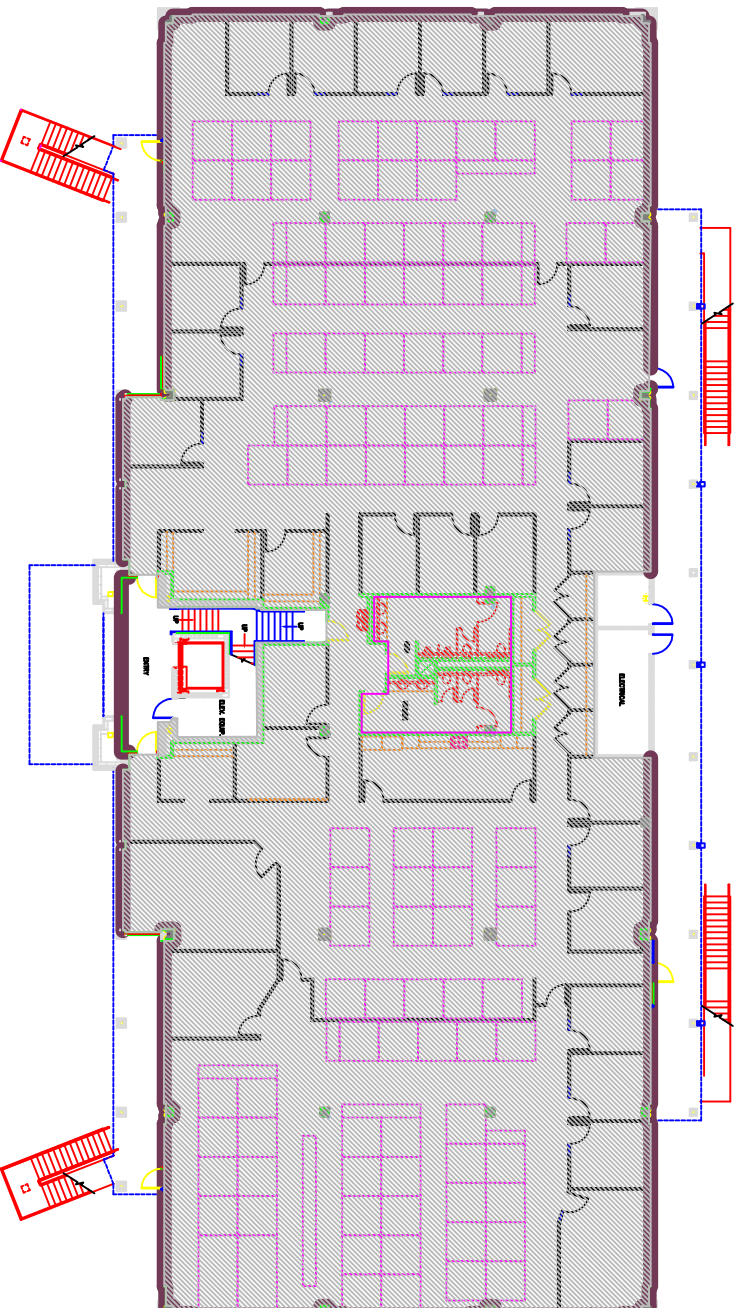

22485 TOMBALL PKWY, LEVEL 1

15,000 RSF

For Information Contact:

John Green

john@g@metronational.com

Jerrold McQuain

jerroldm@metronational.com

(713) 984-1001