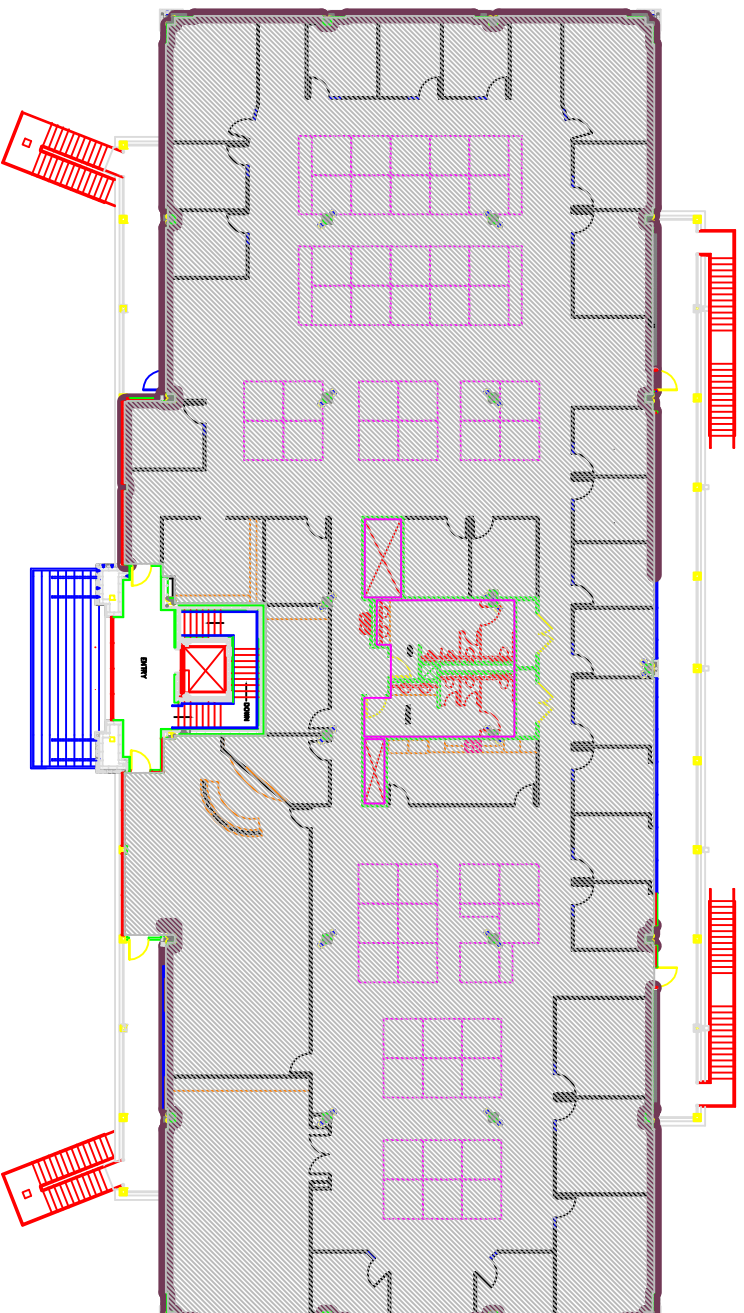

22485 TOMBALL PKWY, LEVEL 2

15,507 RSF

For Information Contact:

John Green

johnjg@metronational.com

Jerrold McQuain

jerroldm@metronational.com

(713) 984-1001